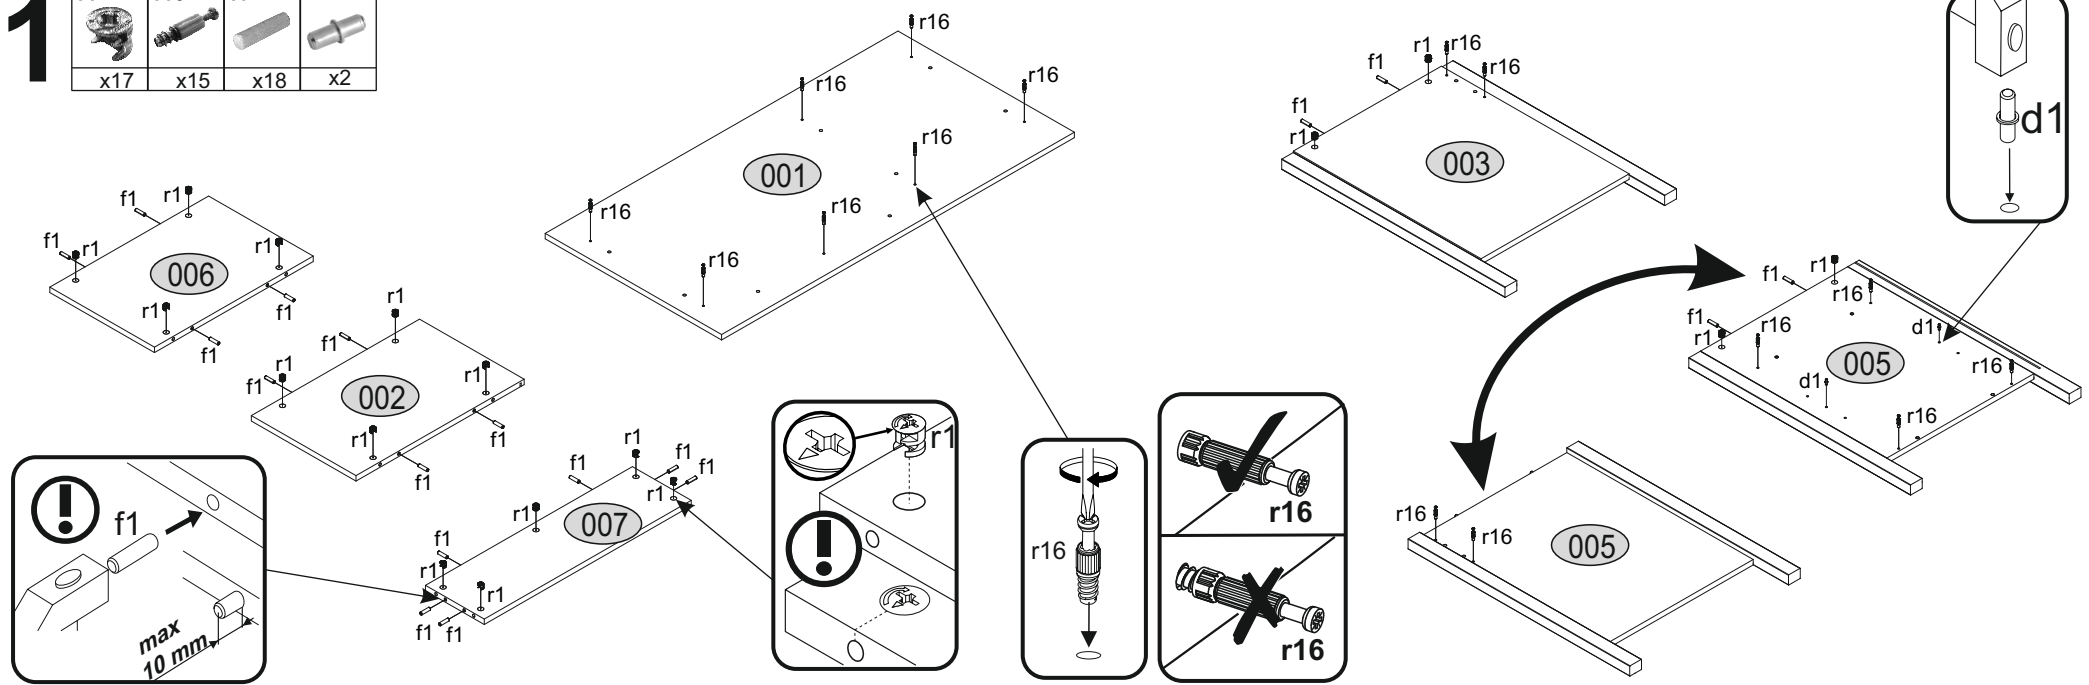

Installation manual

Klark Writing desk 1D

Code	Dimensions				Package
001	1200	600	16	1	2/2
002	356	572	16	1	2/2
003	754	580	30	1	1/2
004	754	580	30	1	1/2
005	754	580	30	1	1/2
006	356	540	16	1	2/2
007	704	200	16	1	2/2
008	356	538	16	1	2/2
009	475	350	18	1	1/2
020	627	374	3	1	2/2
accessories				1	1/2

Accessories:

<p>2x a143</p> 	<p>2x b119</p> 	<p>1x c44</p> 	<p>4x d1</p> 
<p>20x f1 Ø8x30</p> 	<p>1x j8</p> 	<p>3x l2</p> 	<p>7x p25</p> 
<p>19x r1 Ø15x12</p> 	<p>19x r16 Ø5x24</p> 	<p>15x s2</p> 	<p>8x s4</p> 
<p>1x z1</p> 			

1

r1	r16	f1	d1
x17	x15	x18	x2

2

r1	d1	f1	p25	a143	b119	r16	j8	c44
x2	x2	x2	x4	x2	x2	x4	x1	x1

3

4

5

6

7

8

s2	s4
	
x15	x8