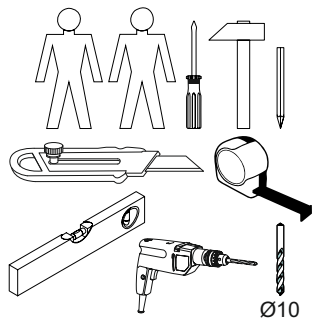

Installation manual

Klark Writing desk 1D

Code	Dimensions				Package
001	1200	600	16	1	2/2
002	356	572	16	1	2/2
003	754	580	30	1	1/2
004	754	580	30	1	1/2
005	754	580	30	1	1/2
006	356	540	16	1	2/2
007	704	200	16	1	2/2
008	356	538	16	1	2/2
009	475	350	18	1	1/2
020	627	374	3	1	2/2
accessories				1	1/2

Accessories:

<p>2x a143</p> 	<p>2x b119</p> 	<p>1x c44</p> 	<p>4x d1</p> 
<p>20x f1 Ø8x30</p> 	<p>1x j8</p> 	<p>3x l2</p> 	<p>7x p25</p> 
<p>19x r1 Ø15x12</p> 	<p>19x r16 Ø5x24</p> 	<p>15x s2</p> 	<p>8x s4</p> 
<p>1x z1</p> 			

1

r1	r16	f1	d1
x17	x15	x18	x2

2

r1	d1	f1	p25	a143	b119	r16	j8	c44
x2	x2	x2	x4	x2	x2	x4	x1	x1

3

4

5

6