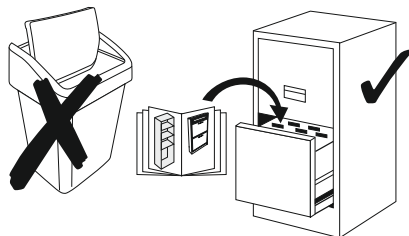

Installation manual

Klark Writing desk 1D

Code	Dimensions				Package
001	1200	600	16	1	2/2
002	356	572	16	1	2/2
003	754	580	30	1	1/2
004	754	580	30	1	1/2
005	754	580	30	1	1/2
006	356	540	16	1	2/2
007	704	200	16	1	2/2
008	356	538	16	1	2/2
009	475	350	18	1	1/2
020	627	374	3	1	2/2
accessories				1	1/2