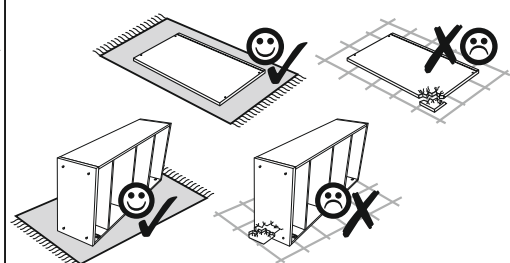

Installation manual

Klark Writing desk 1D

Code	Dimensions				Package
001	1200	600	16	1	2/2
002	356	572	16	1	2/2
003	754	580	30	1	1/2
004	754	580	30	1	1/2
005	754	580	30	1	1/2
006	356	540	16	1	2/2
007	704	200	16	1	2/2
008	356	538	16	1	2/2
009	475	350	18	1	1/2
020	627	374	3	1	2/2
accessories				1	1/2

Accessories:

<p>2x a143</p> 	<p>2x b119</p> 	<p>1x c44</p> 	<p>4x d1</p> 
<p>20x f1 Ø8x30</p> 	<p>1x j8</p> 	<p>3x l2</p> 	<p>7x p25</p> 
<p>19x r1 Ø15x12</p> 	<p>19x r16 Ø5x24</p> 	<p>15x s2</p> 	<p>8x s4</p> 
<p>1x z1</p> 			