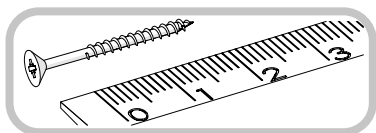

Installation manual

Klark Writing desk 1D

Code	Dimensions				Package
001	1200	600	16	1	2/2
002	356	572	16	1	2/2
003	754	580	30	1	1/2
004	754	580	30	1	1/2
005	754	580	30	1	1/2
006	356	540	16	1	2/2
007	704	200	16	1	2/2
008	356	538	16	1	2/2
009	475	350	18	1	1/2
020	627	374	3	1	2/2
accessories				1	1/2

Accessories:

<p>2x a143</p> 	<p>2x b119</p> 	<p>1x c44</p> 	<p>4x d1</p> 
<p>20x f1 Ø8x30</p> 	<p>1x j8</p> 	<p>3x l2</p> 	<p>7x p25</p> 
<p>19x r1 Ø15x12</p> 	<p>19x r16 Ø5x24</p> 	<p>15x s2</p> 	<p>8x s4</p> 
<p>1x z1</p> 			

1

r1	r16	f1	d1
x17	x15	x18	x2

2

r1	d1	f1	p25	a143	b119	r16	j8	c44
x2	x2	x2	x4	x2	x2	x4	x1	x1

3

4

5

6