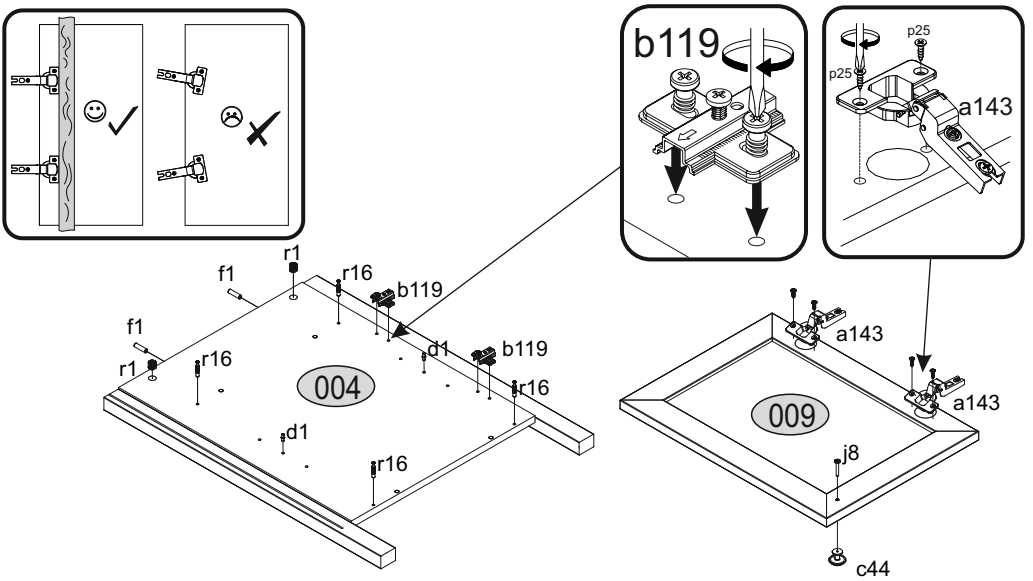

Installation manual

Klark Writing desk 1D

Code	Dimensions				Package
001	1200	600	16	1	2/2
002	356	572	16	1	2/2
003	754	580	30	1	1/2
004	754	580	30	1	1/2
005	754	580	30	1	1/2
006	356	540	16	1	2/2
007	704	200	16	1	2/2
008	356	538	16	1	2/2
009	475	350	18	1	1/2
020	627	374	3	1	2/2
accessories				1	1/2

Accessories:

<p>2x a143</p> 	<p>2x b119</p> 	<p>1x c44</p> 	<p>4x d1</p> 
<p>20x f1 Ø8x30</p> 	<p>1x j8</p> 	<p>3x l2</p> 	<p>7x p25</p> 
<p>19x r1 Ø15x12</p> 	<p>19x r16 Ø5x24</p> 	<p>15x s2</p> 	<p>8x s4</p> 
<p>1x z1</p> 			

1

r1	r16	f1	d1
x17	x15	x18	x2

2

r1	d1	f1	p25	a143	b119	r16	j8	c44
x2	x2	x2	x4	x2	x2	x4	x1	x1

3

4

5

6

7

8

s2	s4
	
x15	x8