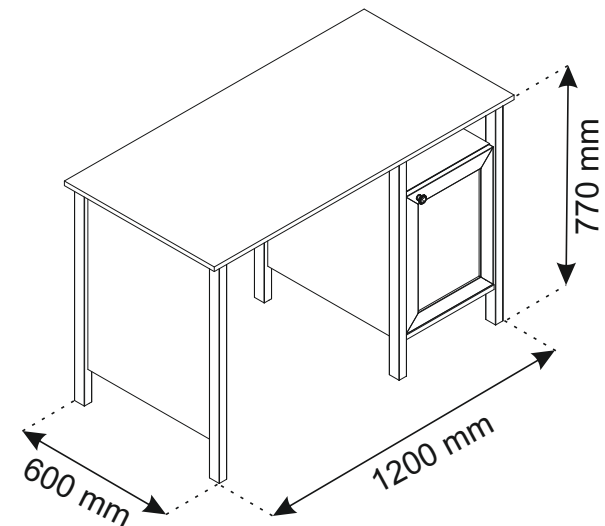

Installation manual

Klark Writing desk 1D

Code	Dimensions				Package
001	1200	600	16	1	2/2
002	356	572	16	1	2/2
003	754	580	30	1	1/2
004	754	580	30	1	1/2
005	754	580	30	1	1/2
006	356	540	16	1	2/2
007	704	200	16	1	2/2
008	356	538	16	1	2/2
009	475	350	18	1	1/2
020	627	374	3	1	2/2
accessories				1	1/2

7

8

s2	s4
	
x15	x8