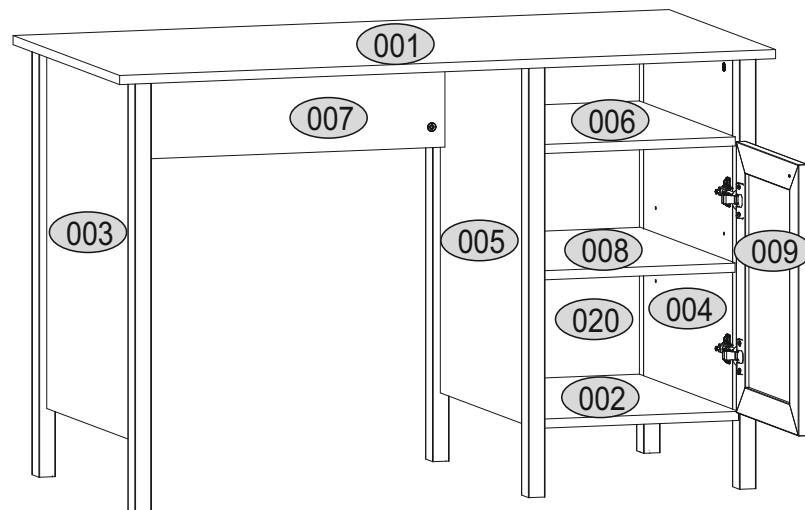

Installation manual

Klark Writing desk 1D

Code	Dimensions				Package
001	1200	600	16	1	2/2
002	356	572	16	1	2/2
003	754	580	30	1	1/2
004	754	580	30	1	1/2
005	754	580	30	1	1/2
006	356	540	16	1	2/2
007	704	200	16	1	2/2
008	356	538	16	1	2/2
009	475	350	18	1	1/2
020	627	374	3	1	2/2
accessories				1	1/2

Accessories:

<p>2x a143</p> 	<p>2x b119</p> 	<p>1x c44</p> 	<p>4x d1</p> 
<p>20x f1 Ø8x30</p> 	<p>1x j8</p> 	<p>3x l2</p> 	<p>7x p25</p> 
<p>19x r1 Ø15x12</p> 	<p>19x r16 Ø5x24</p> 	<p>15x s2</p> 	<p>8x s4</p> 
<p>1x z1</p> 			